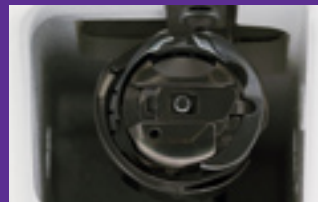

baby lock

Njoy

Nähte, mit denen man sich frei fühlt.

Touch Screen Display,
unterstützt bei wichtigen
Einstellungen

Durchgangsraum, 16 inch in der
Tiefe und 8 inch in der Höhe

präzise Fadenspannung für
den Faden Ihrer Wahl

robuster Doppelumlaufgreifer
mit großer Fadenspule

LED-Lichtring mit
28 LED-Lichtern

Njoy ...

Niveauvolle Technik, damit Sie nähen wie ein Profi.

... FÜR QUILTER, DIE MEHR PLATZ WOLLEN, ABER NICHT SO VIEL PLATZ HABEN.

Die baby lock N joy ist eine Quiltmaschine mit viel Platz für große Arbeiten. Jetzt sind Sie überrascht, dass es auch eine kleine reine Quiltmaschine mit 16 inch Durchgangsraum für Ihr Zuhause gibt? Wenn Sie Freihand-Quilten lieben, dann ist die baby lock N joy die richtige Maschine für Sie!

Neben dem bereits erwähnten 16 inch Durchgangsraum bietet Ihnen diese Maschine noch weitaus mehr. Sie erhalten nicht nur eine Quiltmaschine, sondern auch gleich das passende Nähgestell mit dazu. Dank des dazugehörigen Tisches haben Sie eine Arbeitsfläche von 92 cm x 81 cm. Die perfekte Auflagefläche für große und kleine Quilts. Für einen sehr gut ausgeleuchteten Nähbereich sorgt ein LED-Lichtring mit 28 LED-Lichtern. Gesteuert wird die baby lock N joy wie eine ganz normale Haushaltnähmaschine über einen Fußanlasser. Damit Sie ein gutes Nähergebnis erzielen, können Sie die maximale Nähgeschwindigkeit der baby lock N joy automatisch über das farbige Touch Screen-Display begrenzen bzw. Ihren Bedürfnissen anpassen. Natürlich können Sie noch weitere Einstellungen mit Hilfe des Touch Screen-Displays vornehmen. Ein regelbarer Nadelstopp erleichtert es Ihnen auch große King-Size-Quilts optimal zu drehen. Um exakt an das Nahtende zu gelangen, ist die baby lock N joy mit der Möglichkeit ausgestattet nur einen halben Stich zu nähen.